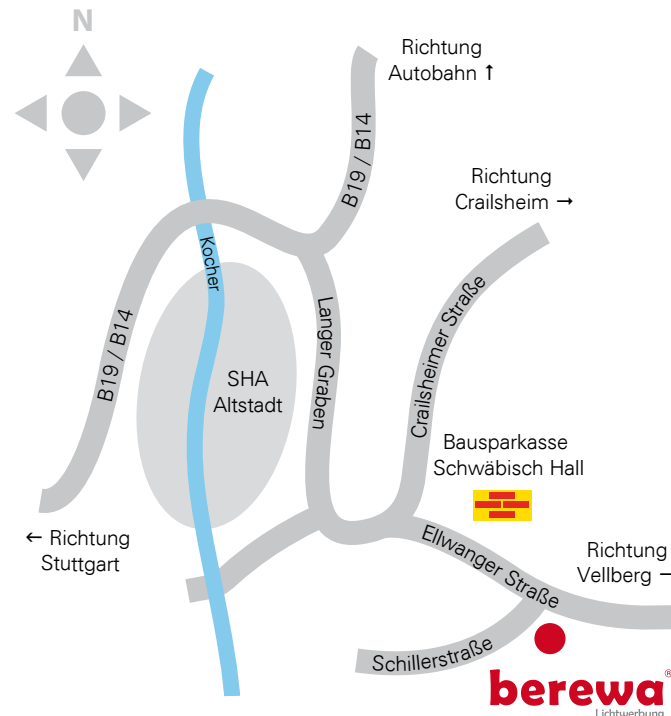

**LICHTWERBUNG
IN SEINER
SCHÖNSTEN
FORM**